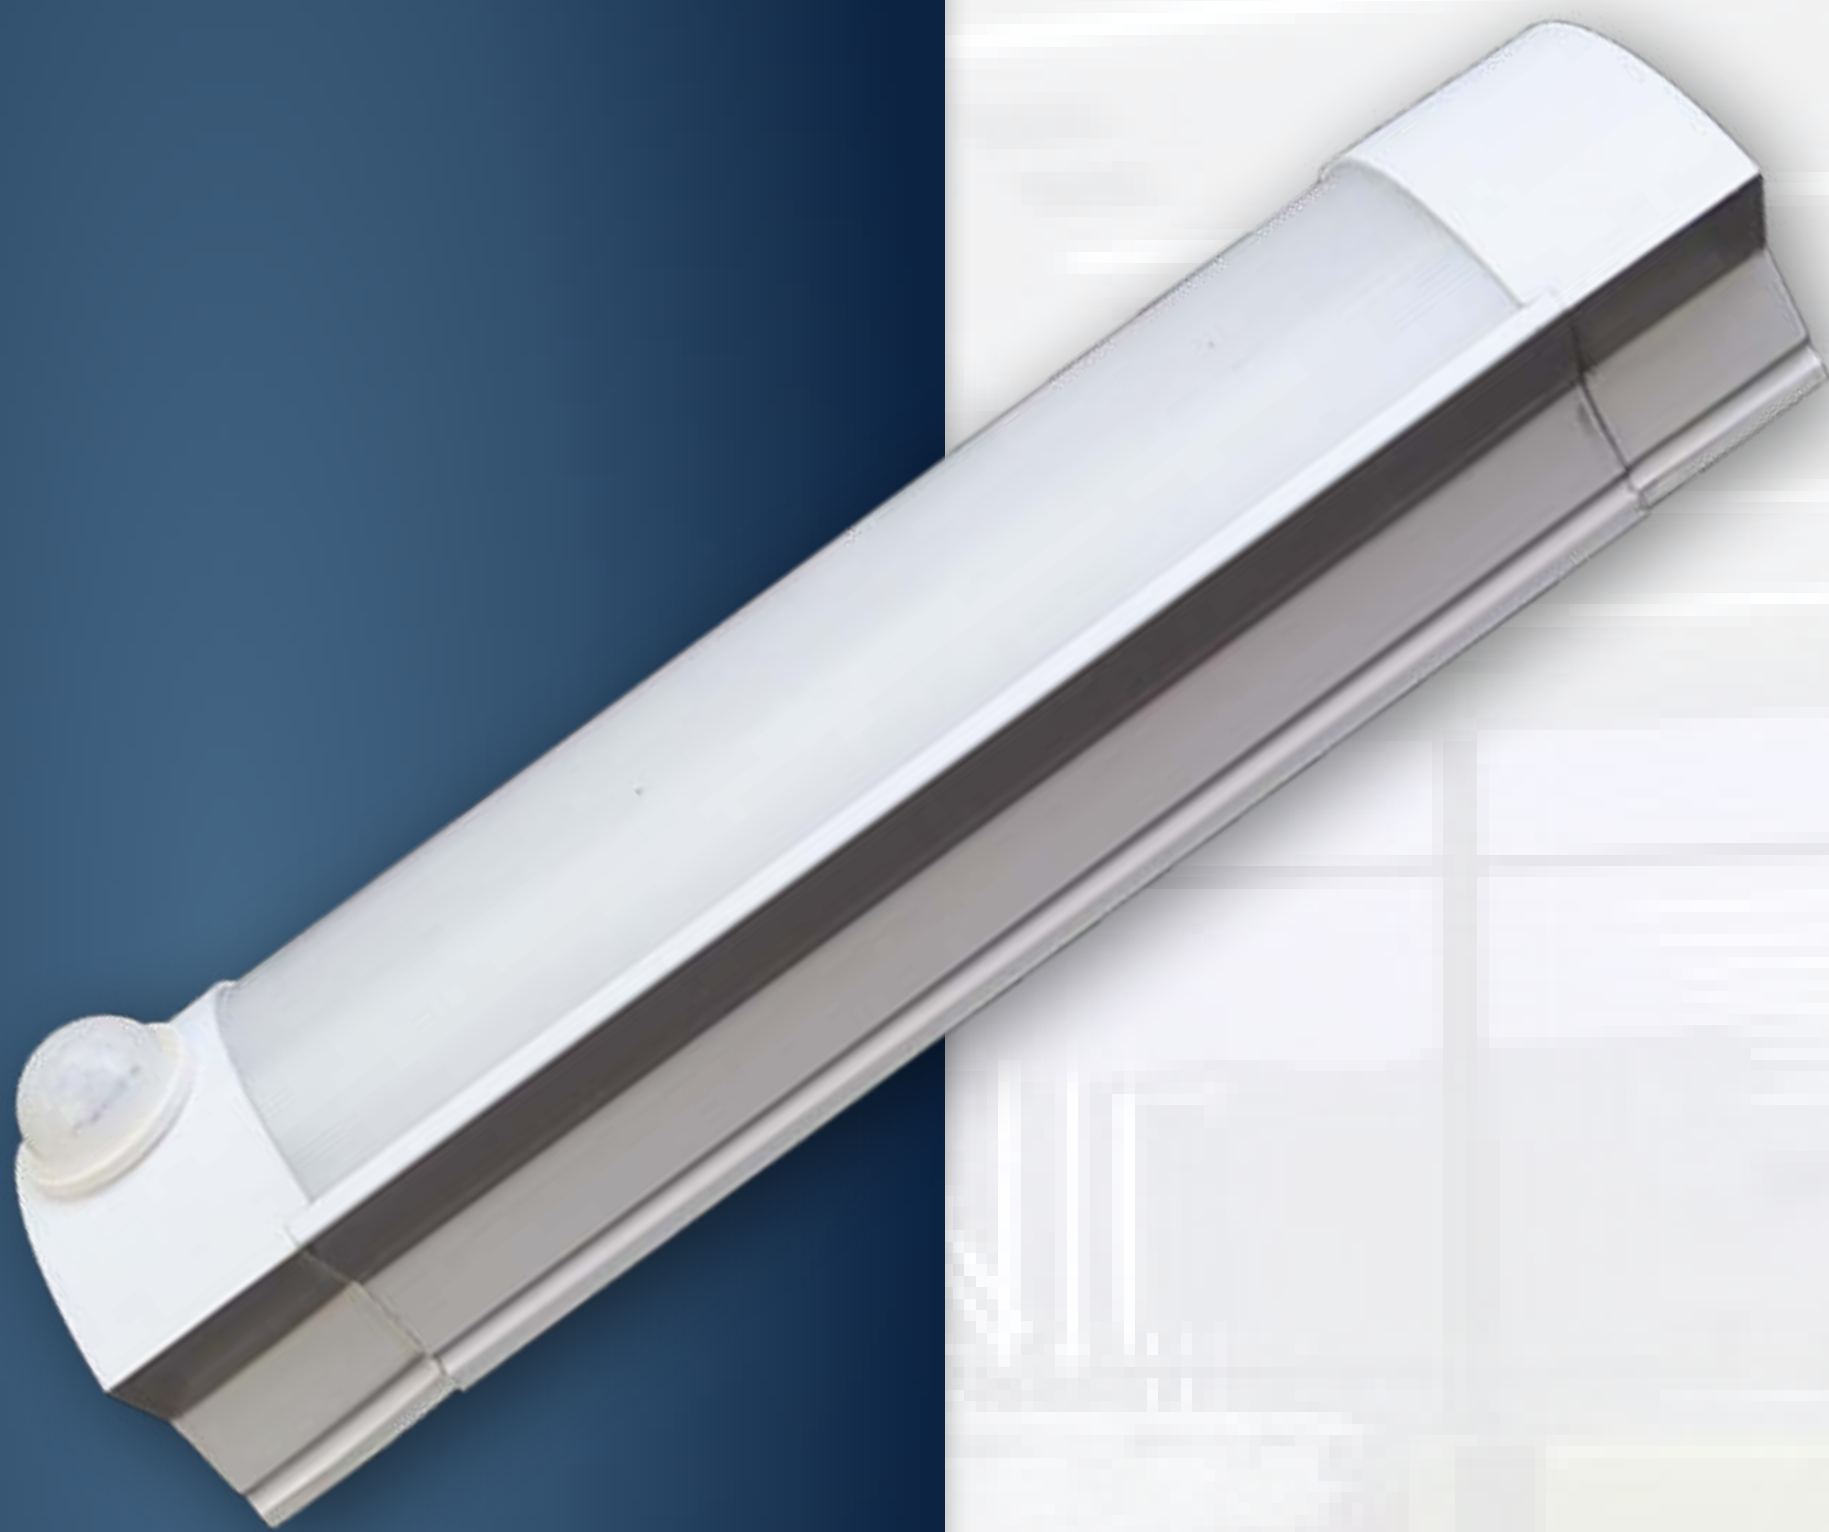

منتجات خاصه

ضوء LED خطى ٢٠ وات ذات مستشعر ZTL

Data Sheet

- المنتج : ضوء LED خطى ٢٠ وات نموذج ZTL ذات مستشعر
- نموذج: ZTL
- العلامة التجارية : شاه چراغ
- نوع تثبيت: سطحية
- نوع المصباح: LED

صنایع روشنایی
شاه چراغ
پارسیان