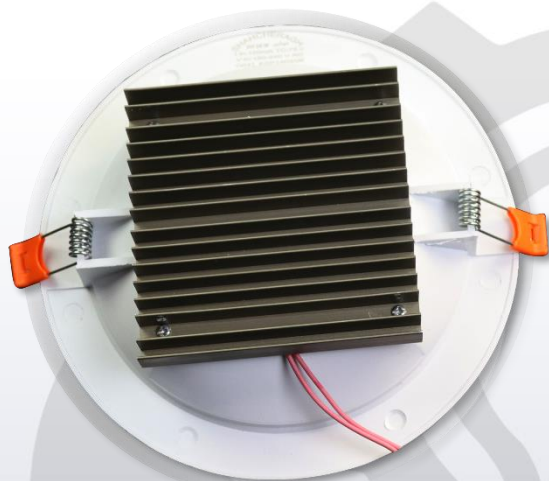

## پنل بک لایت رونیکا 12 وات Back Light Panel Ronika 12W

پنل های بک لایت رونیکا با طراحی مدرن و بسیار زیبا با منبع نور LED و با زاویه تابش مناسب، برای محیط های فروشگاه های و تجاری مدرن عرضه میگردد. صرفه جویی در مصرف انرژی، فقدان نور زنده، نصب آسان و زیبایی از ویژگی های این چراغ می باشد.

نمای پشت

نمای جلو

### اطلاعات فنی

Product Name	Ronika	رونیکا	نام چراغ
Installation type	built in	دیواری توکار - سقفی توکار	نوع نصب
Energy consumption category	<b>A</b>		رده مصرف انرژی
Light source type	LED SMD		نوع منبع نور
CCT	3000,4200,6500	6500 ، 4200 ، 3000	دمای رنگ نور
TC	60 °c		دمای جانکشن
Optical flux stability	More than 10,000 hours	بیش از 10000 ساعت	ثبات شار نوری
Optical stability rating	L70		رده بندی ثبات نوری
CRI	>68		ضریب نمود رنگ
SDCM	>4		انحراف معیار استاندارد رنگ
Power	12 W ±10%		توان چراغ(وات)
PCB	ACCL 1mm 25μ 1W/mk		مدار چاپی
LED Chip	2835 0.5W 3 V		دیود نوری
PF	0/5		ضریب توان

THD	>130	ضریب هارمونیک
luminous	660 LM	شار نوری چراغ
Efficiency	55 LM/W	بازدهی
Electrical efficiency	10	بازدهی الکتریکی
Insulation class	CLASS 0	کلاس عایقی
Ballast / Driver (Type)	Ext Non-Isolate	بالاست / درایور
FLIKER	FLIKER FREE	حفاظت چشم
Ballast / driver feature (output channels)	SINGLE CHANEL	ویژگی بالاست / درایور (کانال های خروجی)
V <sub>in</sub>	180-230 VAC	ولتاژ نامی تغذیه
I <sub>in</sub>	97 mA	جریان ورودی
F <sub>in</sub>	50/60 Hz	فرکانس نامی تغذیه
IP	20	درجه حفاظت
Material of wire and cable	Refractory wire PVC	سیم افشان PVC جنس سیم و کابل
Size (cross section) of wires and cables	0.35	اندازه (سطح مقطع) سیم و کابل
Connector material	PC	جنس ترمینال
Connector Type	XHB 2P SMD	ترمینال
Body Material	ALU + PP + PS	جنس بدنه
Body color	White سفید	رنگ بدنه
Diffuser	PS 1.2 mm	دیفیوزر
Beam Angle	120	زاویه تابش نور
Installation clamp material	فولاد فتر	جنس بست نصب
Package type	Carton کارتن	نوع بسته بندی
Number in the package	20 Pcs	تعداد در بسته بندی 20 عدد
Weight	220 gr	وزن
Dimensions	160 x 160 x 54 mm	ابعاد
Cutting Size	120 mm	اندازه محل برش جهت نصب
Wire angle	90	زاویه سیم